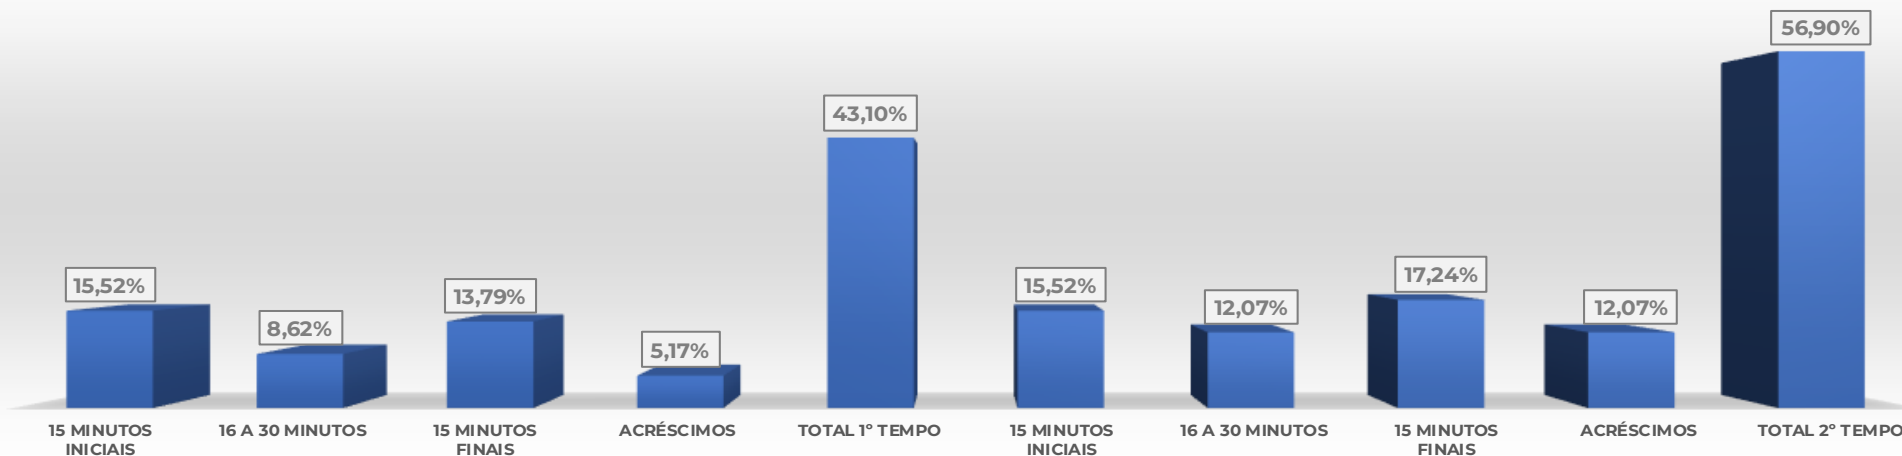

ESTATÍSTICA DE GOLS

CAMPEONATO BAIANO SÉRIE A - 2025

ESTATÍSTICA DE GOLS	58	100,00%

PRIMEIRO TEMPO	25	43,10%

SEGUNDO TEMPO	33	56,90%

15 MINUTOS INICIAIS	09	15,52%	00 A 05	05	8,62%
			06 A 10	01	1,72%
			11 A 15	03	5,17%
16 A 30 MINUTOS	05	8,62%	16 A 20	02	3,45%
			21 A 25	02	3,45%
			26 A 30	01	1,72%
15 MINUTOS FINAIS	08	13,79%	31 A 35	00	0,00%
			36 A 40	02	3,45%
			41 A 45	06	10,34%
ACRÉSCIMOS	03	5,17%	45+	03	5,17%

15 MINUTOS INICIAIS	09	15,52%	00 A 05	03	5,17%
			06 A 10	02	3,45%
			11 A 15	04	6,90%
16 A 30 MINUTOS	07	12,07%	16 A 20	01	1,72%
			21 A 25	02	3,45%
			26 A 30	04	6,90%
15 MINUTOS FINAIS	10	17,24%	31 A 35	02	3,45%
			36 A 40	03	5,17%
			41 A 45	05	8,62%
ACRÉSCIMOS	07	12,07%	45+	07	12,07%

% DE GOLS POR INTERVALO DE TEMPO

ATUALIZADO EM 06/02/2025